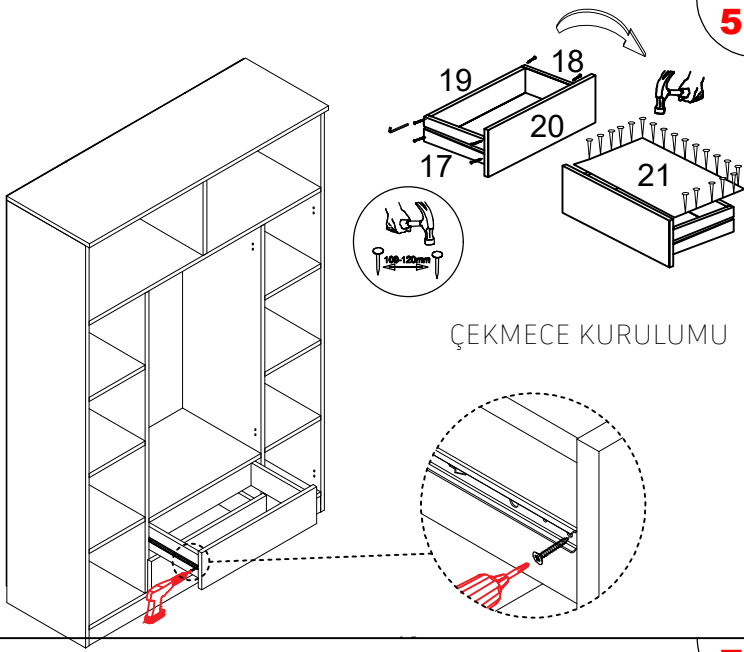

TEMA 6 KAPAKLI 2 ÇEKMECELİ GARDROP

İLETİŞİM : 0850 888 38 00

A 001 3.5x18 VİDA 84 AD	B 002 ALYAN VİDA 24 AD	C 003 ALYAN ANAHTARI 1 AD	D 004 17X342 RAY RAY TAKIMI 2 TK	E 005 RAPID 36 AD	F 006 MINIFIX 36 AD
G 007 ASKLIK FLANŞ 2 AD	H ATLANTİK ÇAM RAF PİMİ 16 AD	I ÇİVİ 140 AD	O DÜZ MENTEŞE 4 AD	J YARIM DEVE 4 AD	P VERA 128 LİK PLASTİK KULP 8 AD
60 newton amortisör 2 ad	ATLANTİK MINIFIX KAPAMA 30 AD	SÜPER DEVE 4 AD	4X28 SEYREK DİŞ KULP VİDASI 12 AD	4X50 SUNTA VİDA 4 AD	ASKLIK BORUSU 1 AD

"ACCESSORY"

KURULUM VİDEOSU
İÇİN QR KODU
OKUTABİLİRSİNİZ

12 ve 13 numaralı parçaları Düz mentese ile bağlayın.

BİZİ TERCİH ETTİĞİNİZ İÇİN TEŞEKKÜR EDERİZ.