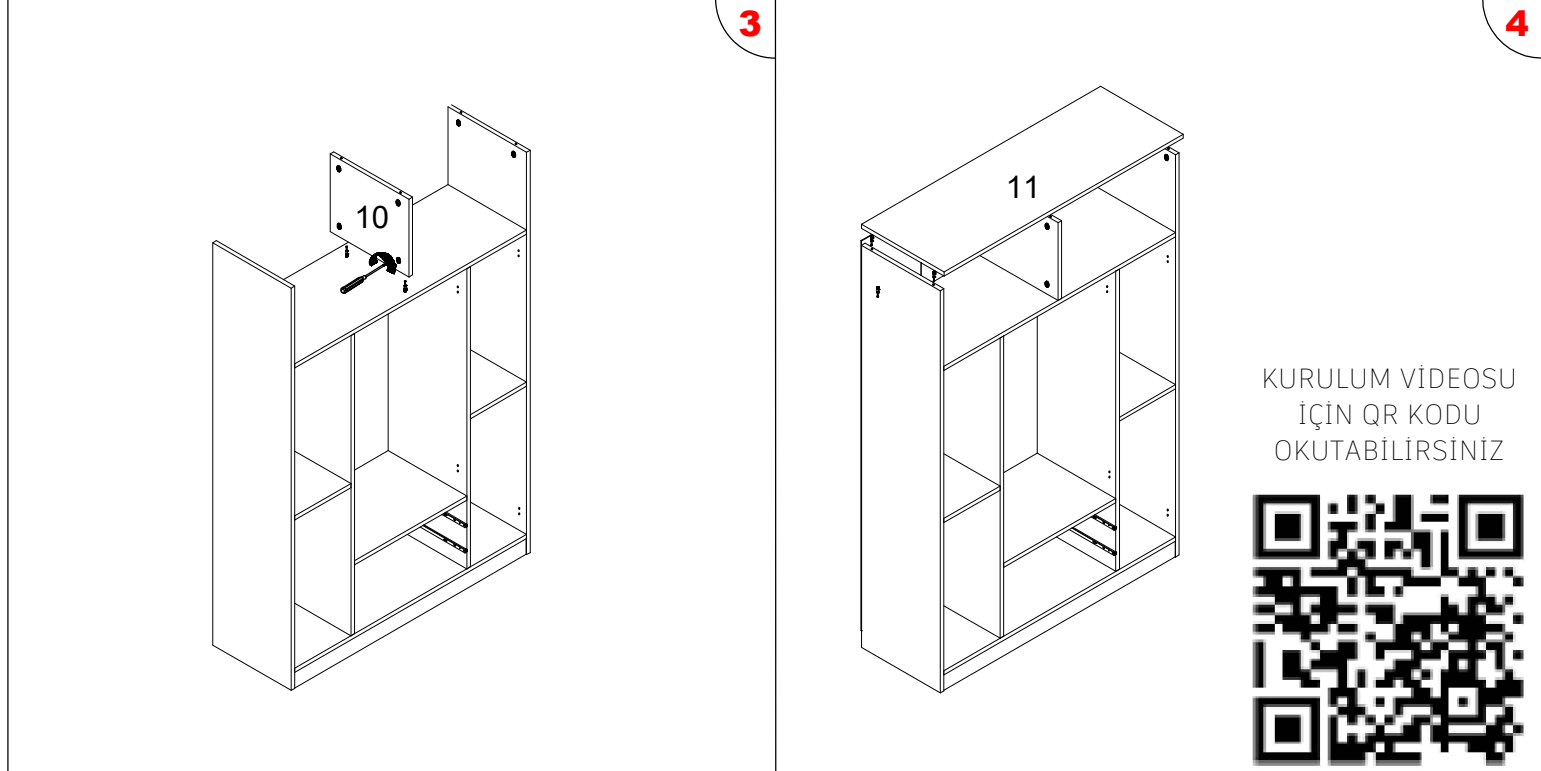

TEMA 6 KAPAKLI 2 ÇEKMECELİ GARDROP

İLETİŞİM : 0850 888 38 00

A 001 3.5x18 VİDA 84 AD	B 002 ALYAN VİDA 24 AD	C 003 ALYAN ANAHTARI 1 AD	D 004 17X342 RAY RAY TAKIMI 2 TK	E 005 RAPID 36 AD	F 006 MINIFIX 36 AD
G 007 ASKLIK FLANŞ 2 AD	H ATLANTİK ÇAM RAF PİMİ 16 AD	I ÇİVİ 140 AD	O DÜZ MENTEŞE 4 AD	J YARIM DEVE 4 AD	P VERA 128 LİK PLASTİK KULP 8 AD
60 newton amortisör 2 ad	ATLANTİK MINIFIX KAPAMA 30 AD	SÜPER DEVE 4 AD	4X28 SEYREK DİŞ KULP VİDASI 12 AD	4X50 SUNTA VİDA 4 AD	ASKLIK BORUSU 1 AD

"ACCESSORY"

KURULUM VİDEOSU
İÇİN QR KODU
OKUTABİLİRSİNİZ

12 ve 13 numaralı parçaları Düz mentese ile bağlayın.

BİZİ TERCİH ETTİĞİNİZ İÇİN TEŞEKKÜR EDERİZ.