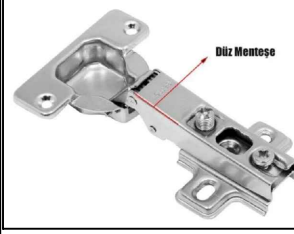

TEMA 6 KAPAKLI 2 ÇEKMECELİ GARDROP

İLETİŞİM : 0850 888 38 00

A 001 3.5x18 VİDA 84 AD	B 002 ALYAN VİDA 24 AD	C 003 ALYAN ANAHTARI 1 AD	D 004 17X342 RAY RAY TAKIMI 2 TK	E 005 RAPID 36 AD	F 006 MINIFIX 36 AD
G 007 ASKLIK FLANŞ 2 AD	H ATLANTİK ÇAM RAF PİMİ 16 AD	I ÇİVİ 140 AD	O DÜZ MENTEŞE 4 AD	J YARIM DEVE 4 AD	P VERA 128 LİK PLASTİK KULP 8 AD
60 newton amortisör 2 ad	ATLANTİK MINIFIX KAPAMA 30 AD	SÜPER DEVE 4 AD	4X28 SEYREK DİŞ KULP VİDASI 12 AD	4X50 SUNTA VİDA 4 AD	ASKLIK BORUSU 1 AD

"ACCESSORY"

KURULUM VİDEOSU
İÇİN QR KODU
OKUTABİLİRSİNİZ

12 ve 13 numaralı parçaları Düz mentese ile bağlayın.

BİZİ TERCİH ETTİĞİNİZ İÇİN TEŞEKKÜR EDERİZ.