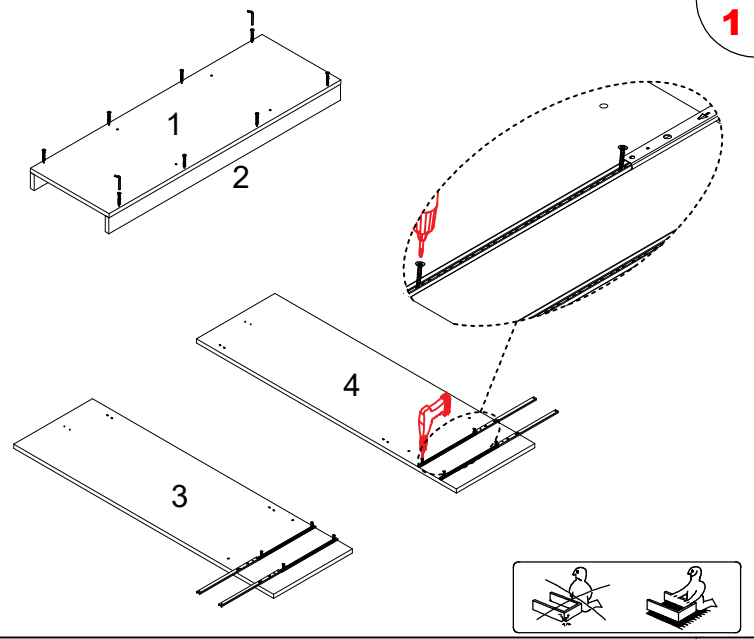

TEMA 6 KAPAKLI 2 ÇEKMECELİ GARDROP

İLETİŞİM : 0850 888 38 00

A 001 3.5x18 VİDA 84 AD	B 002 ALYAN VİDA 24 AD	C 003 ALYAN ANAHTARI 1 AD	D 004 17X342 RAY RAY TAKIMI 2 TK	E 005 RAPID 36 AD	F 006 MINIFIX 36 AD
G 007 ASKLIK FLANŞ 2 AD	H ATLANTİK ÇAM RAF PİMİ 16 AD	I ÇİVİ 140 AD	O DÜZ MENTEŞE 4 AD	J YARIM DEVE 4 AD	P VERA 128 LİK PLASTİK KULP 8 AD
60 newton amortisör 2 ad	ATLANTİK MINIFIX KAPAMA 30 AD	SÜPER DEVE 4 AD	4X28 SEYREK DİŞ KULP VİDASI 12 AD	4X50 SUNTA VİDA 4 AD	ASKLIK BORUSU 1 AD

"ACCESSORY"

KURULUM VİDEOSU
İÇİN QR KODU
OKUTABİLİRSİNİZ

12 ve 13 numaralı parçaları Düz mentese ile bağlayın.

BİZİ TERCİH ETTİĞİNİZ İÇİN TEŞEKKÜR EDERİZ.