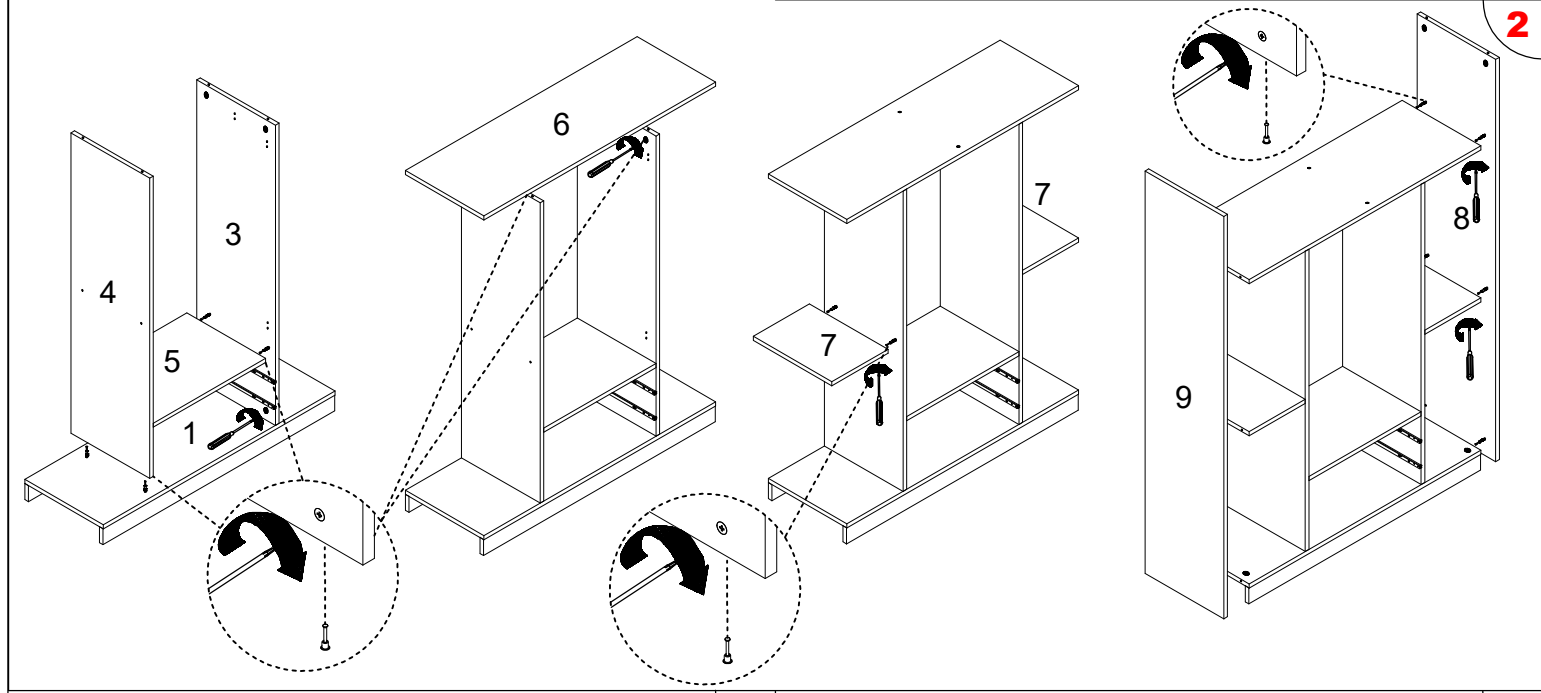

TEMA 6 KAPAKLI 2 ÇEKMECELİ GARDROP

İLETİŞİM : 0850 888 38 00

A 001 3.5x18 VİDA 84 AD	B 002 ALYAN VİDA 24 AD	C 003 ALYAN ANAHTARI 1 AD	D 004 17X342 RAY RAY TAKIMI 2 TK	E 005 RAPID 36 AD	F 006 MINIFIX 36 AD
G 007 ASKLIK FLANŞ 2 AD	H ATLANTİK ÇAM RAF PİMİ 16 AD	I ÇİVİ 140 AD	O DÜZ MENTEŞE 4 AD	J YARIM DEVE 4 AD	P VERA 128 LİK PLASTİK KULP 8 AD
60 newton amortisör 2 ad	ATLANTİK MINIFIX KAPAMA 30 AD	SÜPER DEVE 4 AD	4X28 SEYREK DİŞ KULP VİDASI 12 AD	4X50 SUNTA VİDA 4 AD	ASKLIK BORUSU 1 AD

"ACCESSORY"

KURULUM VİDEOSU
İÇİN QR KODU
OKUTABİLİRSİNİZ

12 ve 13 numaralı parçaları Düz mentese ile bağlayın.

BİZİ TERCİH ETTİĞİNİZ İÇİN TEŞEKKÜR EDERİZ.