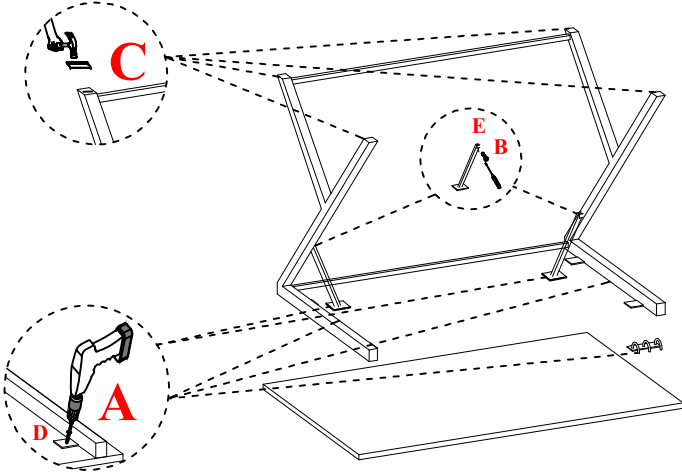

A	B	C	D	E	o
4X18 VİDA: 14	M6X15 VİDA : 2	AYAK TAKOZU 4 AD	DÜZ TAKOZ 2 AD	5/16X35 VİDA : 4	4X35 VİDA: 2

DİKKAT!!! ÜRÜNDEKİ ÜST TABLA OLAN PARÇANIZIN ÇİZİKLERİNİ KONTROL EDİN VE TEMİZ TARAFINI ÜST TARAFA GETİREREK MONTE EDİN.

"AKSESUAR"

SAĞ VE SOL METALİ BİRLEŞTİRİNİZ

2

AYAKLARI VE KULAKLIK STANDINI ÜST TABLAYA BAĞLAYINIZ

3

QR KODUNU TARATARAK
KURULUM VİDEOSUNA
ULAŞABİLİRSİNİZ.

BİZİ TERCİH ETTİĞİNİZ İÇİN TEŞEKKÜR EDERİZ.