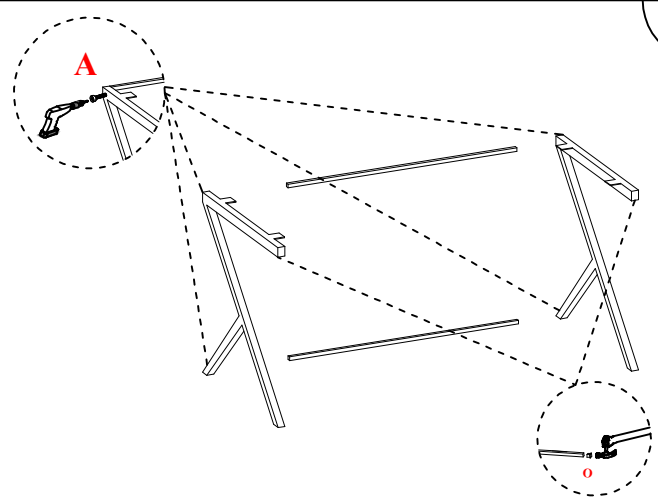

A	B	C	D	E	o
4X18 VİDA: 14	M6X15 VİDA : 2	AYAK TAKOZU 4 AD	DÜZ TAKOZ 2 AD	5/16X35 VİDA : 4	4X35 VİDA: 2

DİKKAT!!! ÜRÜNDEKİ ÜST TABLA OLAN PARÇANIZIN ÇİZİKLERİNİ KONTROL EDİN VE TEMİZ TARAFINI ÜST TARAFA GETİREREK MONTE EDİN.

"AKSESUAR"

SAĞ VE SOL METALİ BİRLEŞTİRİNİZ

2

AYAKLARI VE KULAKLIK STANDINI ÜST TABLAYA BAĞLAYINIZ

3

QR KODUNU TARATARAK
KURULUM VİDEOSUNA
ULAŞABİLİRSİNİZ.

BİZİ TERCİH ETTİĞİNİZ İÇİN TEŞEKKÜR EDERİZ.