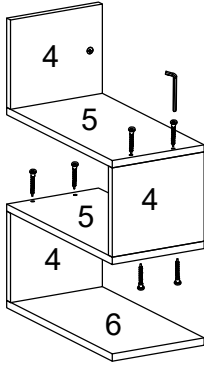

evdemo

LEO KİTAPLIKLIL ÇALIŞMA MASASI
İLETİŞİM : 0850 888 38 00

A 001 KULAN VİDA 10 AD	B 002 ALYAN	C 003 KULAN KAPAMA 8 AD	D 004 KULAN VİDEK 17 AD	E 005 KULAN VİDEK 17 AD	F 006 KULAN VİDEK 17 AD
G 007	H	I	O	J	P

"ACCESSORY"

2

KURULUM
ANİMASYONU İÇİN
LÜTFEN QR KODU
OKUTUN.

4

Cx16

1

3

5