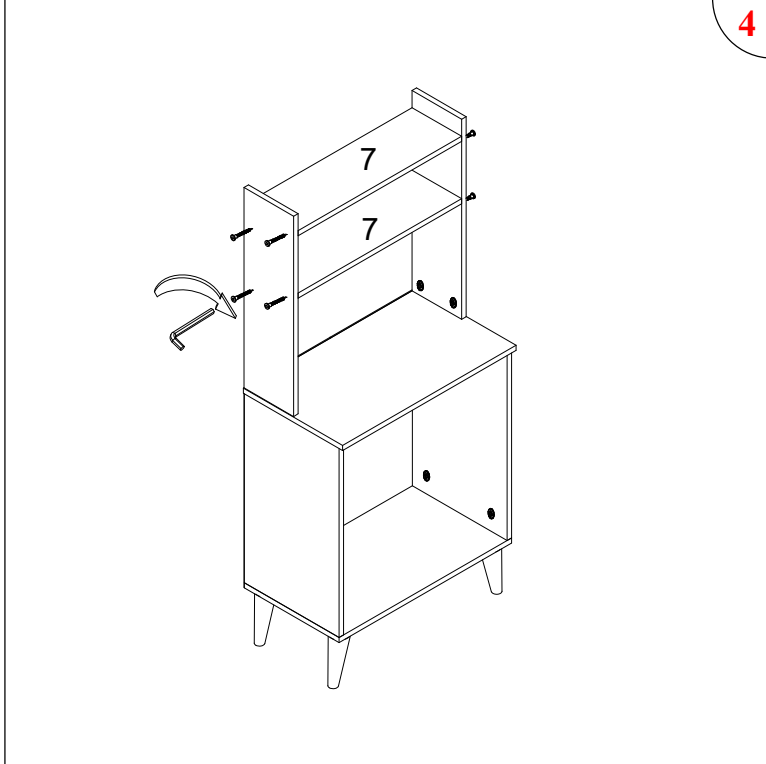

A 001 4X25 VIDA 12 AD	B 002 ALYAN 16 AD	C 003 MINIFIX 12 AD	D 004 RAPID 12 AD	E 005 DUZ MENTEŞE 4 AD	F 006 ANAHTAR 1 AD
G 007 ÇİVİ 50 AD	H DUĞME KULP 3 AD	I RAY SET 1 AD	O RAF PİMİ 4 AD	J M4X45 KULP VIDA 2 AD	P M4X30 KULP VIDA 1 AD
		K 35X18 VIDA 24 AD	L RENGİNE GÖRE KÜÇÜK ALYAN KAPAMA 8 AD	M BEYAZ VENUS AYAK 4 AD	

"ACCESSORY"

Cx20