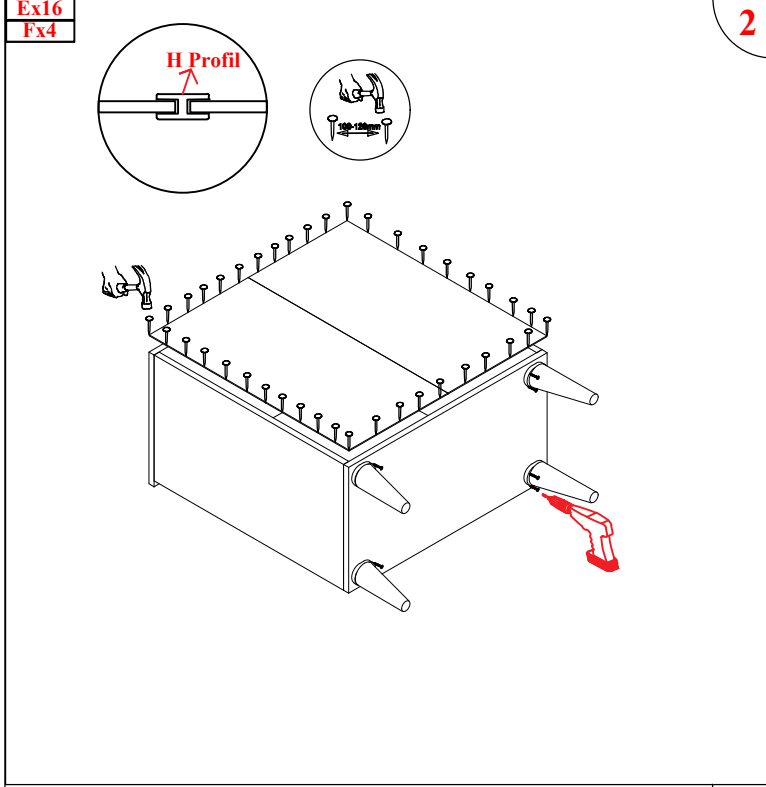

A 001 4X25 VIDA 12 AD	B 002 ALYAN 16 AD	C 003 MINIFIX 12 AD	D 004 RAPID 12 AD	E 005 DUZ MENTEŞE 4 AD	F 006 ANAHTAR 1 AD
G 007 ÇİVİ 50 AD	H DUĞME KULP 3 AD	I RAY SET 1 AD	O RAF PİMİ 4 AD	J M4X45 KULP VIDA 2 AD	P M4X30 KULP VIDA 1 AD
		K 35X18 VIDA 24 AD	L RENGİNE GÖRE KÜÇÜK ALYAN KAPAMA 8 AD	M BEYAZ VENUS AYAK 4 AD	

"ACCESSORY"

Cx20