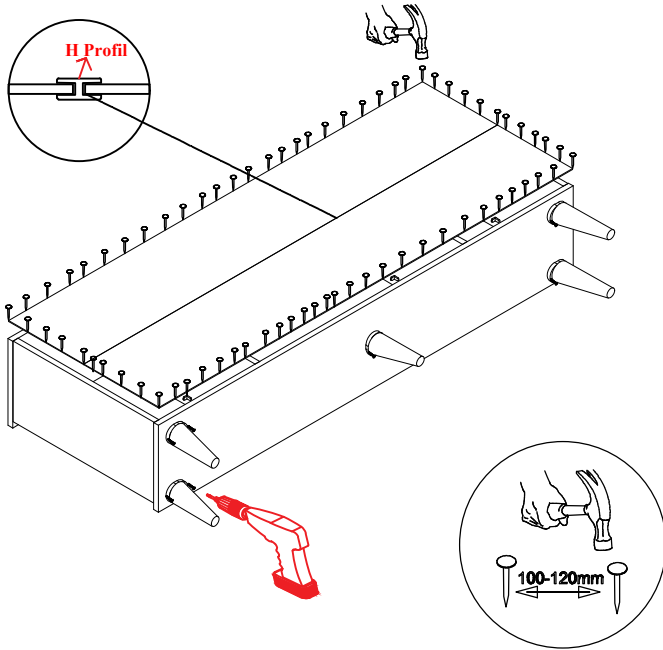

A 001 3.5X18 VİDA 32 AD	B 002 4X35 VİDA 15 AD	C 003 ÇİVİ 40 AD	D 004 RAPİD 16 AD	E 005 MINİFIX 16 AD	F 006 RAF PİMİ 12 AD
G 007 4 ADET DÜZ MENTEŞE	H 4 ADET ORTA MENTEŞE	I 4X25 VİDA 5 AD	O DUPONT AYAK 5 AD	J	P

"ACCESSORY"

Ax20

2

Ax20

3

4

ORTA
MENTEŞE

8 VE 9
NUMARALI
KAPAKLARIN
MENTEŞESİ !!!

DÜZ
MENTEŞE

7 VE 10
NUMARALI
KAPAKLARIN
MENTEŞESİ !!!

5

BİZİ TERCİH ETTİĞİNİZ İÇİN TEŞEKKÜR EDERİZ.

PARÇA VE NUMARA
SIRALARINA GÖRE
KURUNUZ...